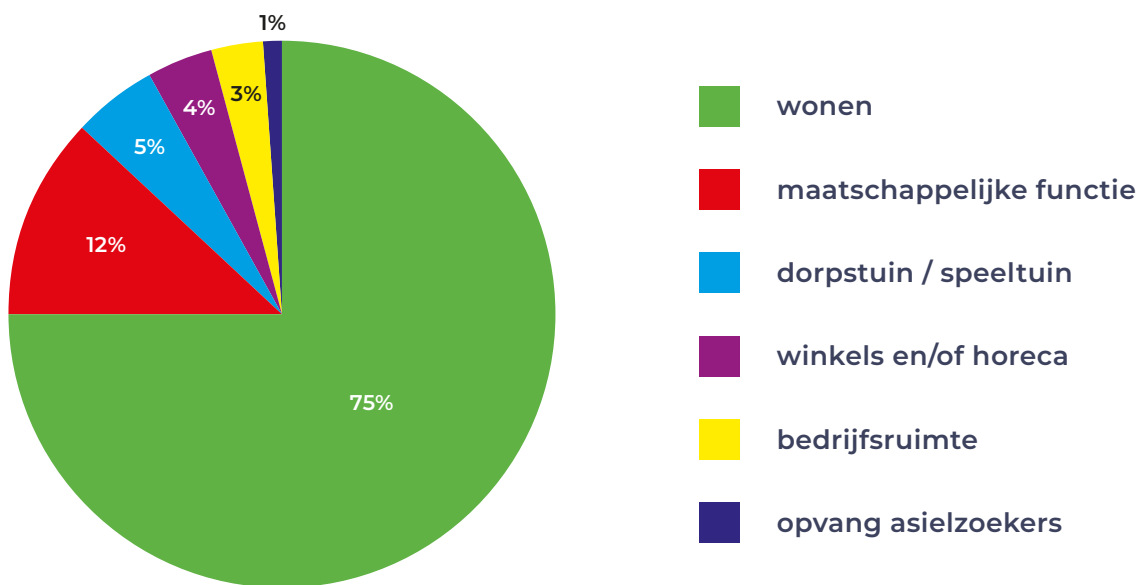

## Uitslag flitspeiling bestemming (voormalige) Johanneschool in Mierlo

Op maandagochtend 10 juli 2023 hebben we alle reacties op een rijtje gezet. Er zijn 186 reacties binnengekomen, waarbij een enkele keer meerdere opties als bestemming worden genoemd in één bericht. We hebben de reacties verdeeld over 6 categorieën met daarbij een korte toelichting.

Een duidelijke meerderheid van 75% kiest voor de bestemming wonen. Betaalbaar wonen voor ouderen en starters komt hierbij vaak terug. Ook wordt er een aantal keer het concept “Knarrenhof” ([www.knarrenhof.nl](http://www.knarrenhof.nl)) genoemd. Knarrenhof is een landelijke stichting met een maatschappelijk doel, namelijk de leeftijdsbestendige bouw van woongroepen voor zelfredzame senioren.